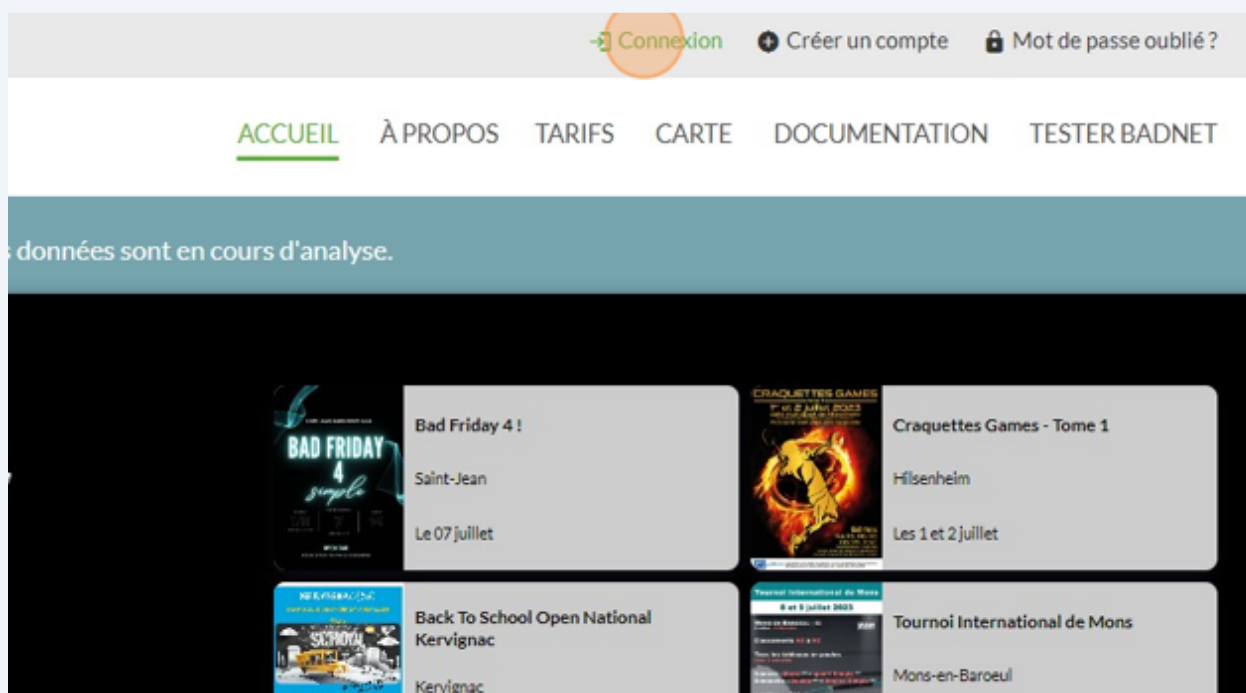

Comment s'inscrire à un tournoi

1 Rendez-vous sur badnet.fr

2 Cliquez sur "Connexion"

3 Rentrez vos identifiant et cliquez sur "Se connecter"

4 Cliquez sur "Trouver une compétition"

7

Payez et envoyez votre inscription