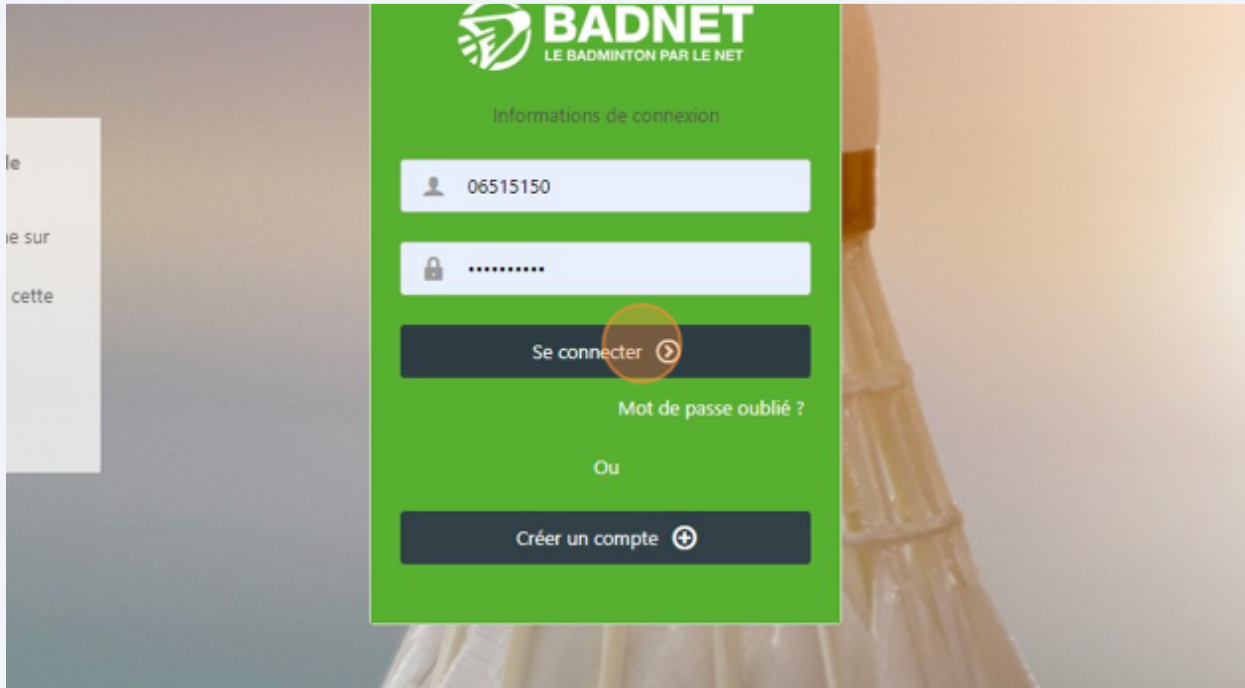

Comment s'inscrire à un tournoi

1 Rendez-vous sur badnet.fr

2 Cliquez sur "Connexion"

3 Rentrez vos identifiant et cliquez sur "Se connecter"

4 Cliquez sur "Trouver une compétition"

7

Payez et envoyez votre inscription