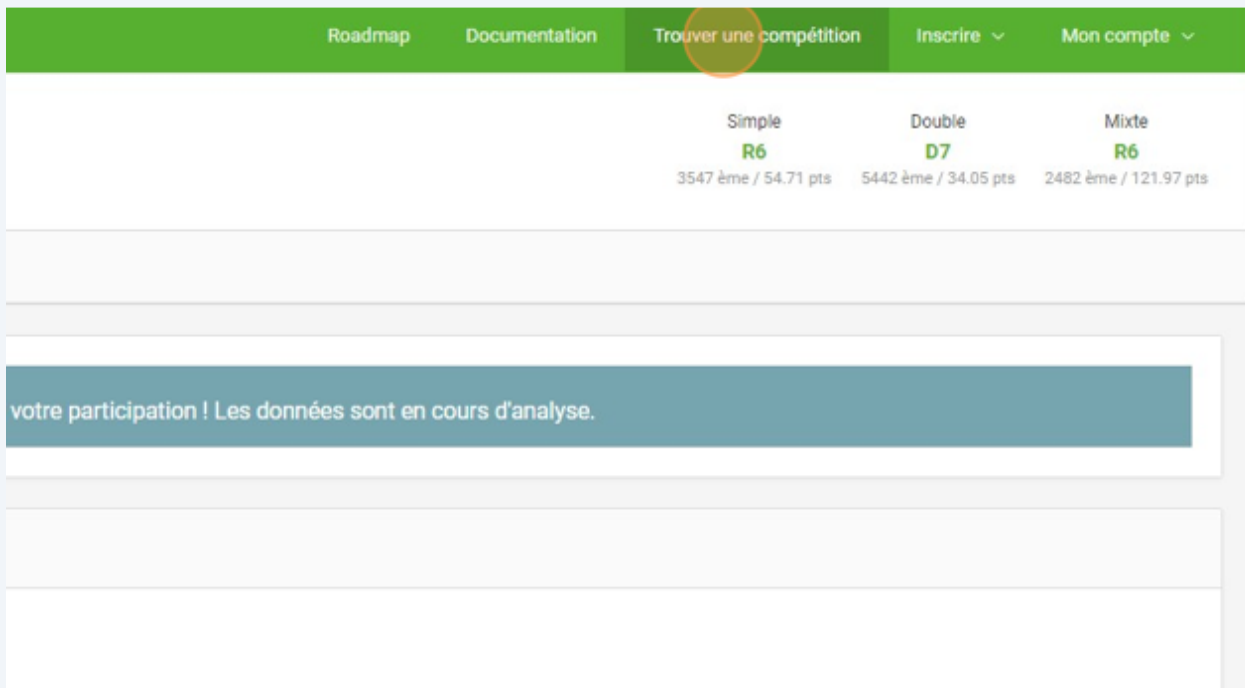

Comment s'inscrire à un tournoi

1 Rendez-vous sur badnet.fr

2 Cliquez sur "Connexion"

3 Rentrez vos identifiant et cliquez sur "Se connecter"

4 Cliquez sur "Trouver une compétition"

7

Payez et envoyez votre inscription

recherche. Choisissez votre partenaire dans la liste après avoir saisi son nom.

scription etc...

Envoyer Payer 15 euros et envoyer